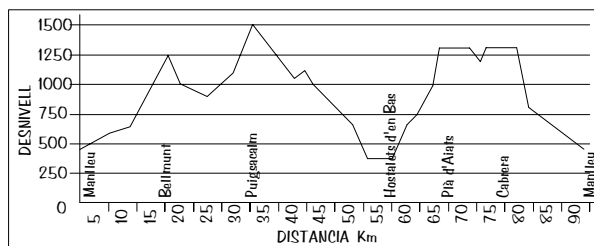

2008

18a Edició Bici Cims Manlleu, 12 d'octubre de 2008

Manlleu-Bellmunt-Puigsacalm-Hostalets d'en Bas-Pla d'Aiats-Cabrera-Manlleu

Sortida del Pavelló municipal, passeig del Ter, el 12 d'octubre a les 8 del matí
Recorregut amb llibre de ruta. Cal portar comptaquilòmetres

Organitza: Grup Excursionista Manlleu / Tel.93 851 62 69 dm i de 10 vespre

3 opcions de ruta

- A: 60 Km 1.670 mts de desnivell
- B: 80 Km 2550 mts de desnivell
- C: 102 Km 3.015 mts de desnivell

Col·laboradors / Punts d'inscripció

ESPORTS MANLLEU
Passeig de Sant Joan, 230
Manlleu
Tel. 93 851 18 10

CICLES GIRABENT
C/ Balmes, 9
Torelló
Tel. 93 859 22 44

STAR BIKE
Av. Roma, 101
Manlleu
Tel. 93 850 72 11

CABINA de l'ONCE
C/ Diputació (ctra.)
Roda de Ter
Tel. 609 376 237

BICICLETES RCB
Ctra. de Roda, 74
Vic
Tel. 93 889 33 41

BICI EQUIP
C/ Comtes de Centelles, 26
Centelles
Tel. 93 881.29.55

INTERMOTO
C/ Voltregà, 13
Torelló
Tel. 93 859 25 98

i al núm. de compte "la Caixa" 21000290940200240229

Preu: 25 euros per participant ó 30 euros el mateix dia / NO federats, suplement de 5euros