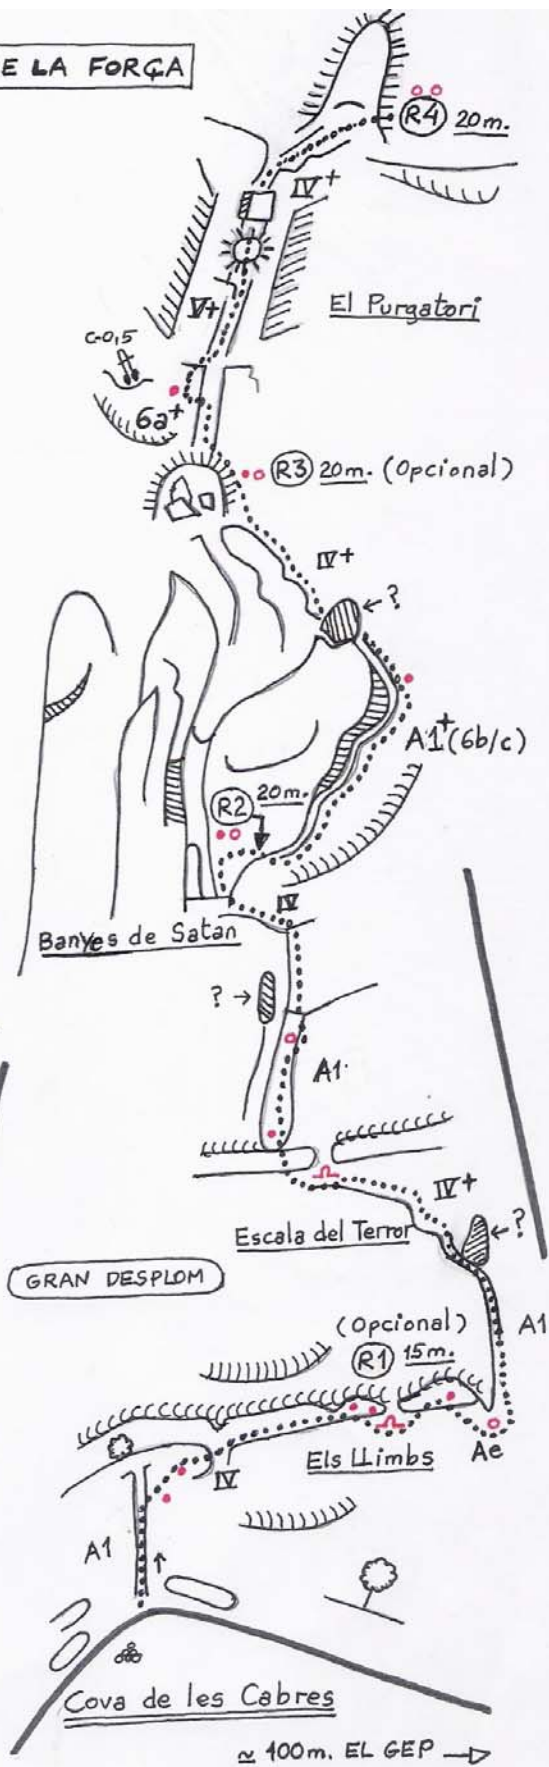

EL PARADIS DELS HORRORS

135 m. 6a A2

Material:

- Joc Friends fins C4
- 5/7 Pitons (3v)
- Estreps
- 1 Ganxo

Horari... ≈ 7h.

A1 (6a/b)

SOSTRE

Les Tenebres del Foc Etern

CAMÍ CADENES

KIM. GIL
19-2-2011

El Purgatori

Banyes de Satan

Escala del Terror

GRAN DESPLOM

(Opcional)

Els Limbs

Cova de les Cabres

≈ 100m. EL GEP →