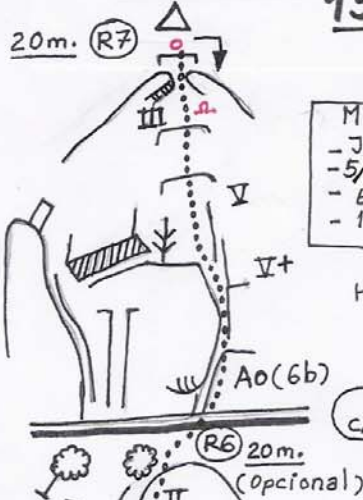

EL PARADIS DELS HORRORS

135 m. 6a A2

Material:

- Joc Friends fins C4
- 5/7 Pitons (3v)
- Estreps
- 1 Ganxo

Horari... ≈ 7h.

A1 (6a/b)

SOSTRE

Les Tenebres del Foc Etern

CAMÍ CADENES

KIM. GIL
19-2-2011

El Purgatori

Banyes de Satan

Escala del Terror

GRAN DESPLOM

(Opcional)

Els Limbs

Cova de les Cabres

≈ 100m. EL GEP →