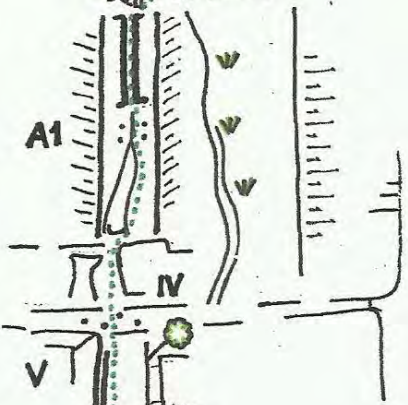

Osona
CINGLES de RUPIT

"UNA FERRADURA de RUC"

130m. V+A1+

KIM·GIL
4 i 10-11-2012

- Parabolt
- Spit
- Llaçada
- Pito
- Plom

- Material :
- 10 Pitons
 - Joc Friends fins C4
 - 1 Ganxo'
 - 1 Plom (posat)
 - 1/2 Estreps

- Via entretinguda i treballosa
- Cap llarg es fàcil

Reunions equipades

Mirador

Grav - Canal de la Donada

via
↑ CAHER

Salt de Sallent

Aproximació 25'

- Feixa -