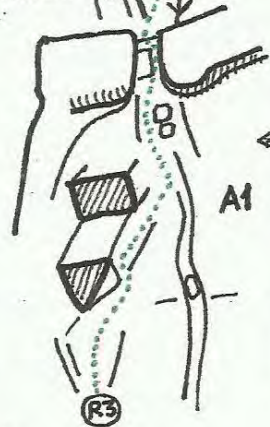

Osona
CINGLES de RUPIT

"UNA FERRADURA de RUC"

130m. V+A1+

KIM·GIL
4 i 10-11-2012

- Parabolt
- Spit
- Llaçada
- Pito
- Plom

- Material :
- 10 Pitons
 - Joc Friends fins C4
 - 1 Ganxo'
 - 1 Plom (posat)
 - 1/2 Estreps

- Via entretinguda i treballosa
- Cap llarg es fàcil

Reunions equipades

Mirador

Grav - Canal de la Donada

via
↑ CAHER

Salt de Sallent

Aproximació 25'

- Feixa -